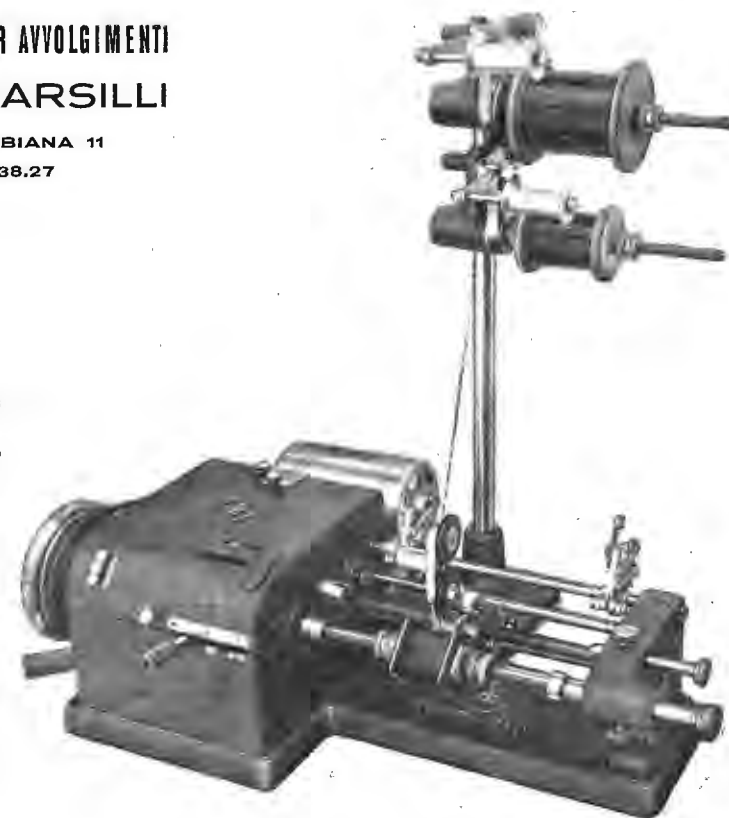

FABBRICA MACCHINE PER AVVOLGIMENTI
ANGELO MARSILLI

TORINO - VIA RUBIANA 11
TELEFONO 7.38.27

★

Mod. Universale

Macchina speciale per radiocostruttori, riparatori e laboratori sperimentali.

Può avvolgere bobine a spire parallele e spire incrociate senza nessun cambiamento. Passi da 0,05 a 2 mm. per larghezza utile di 160 mm. e diametro massimo 150 mm. e bobine da 1/2, 3/4, 1, 1 1/2, 2 incroci per larghezza da 1 a 10 mm.